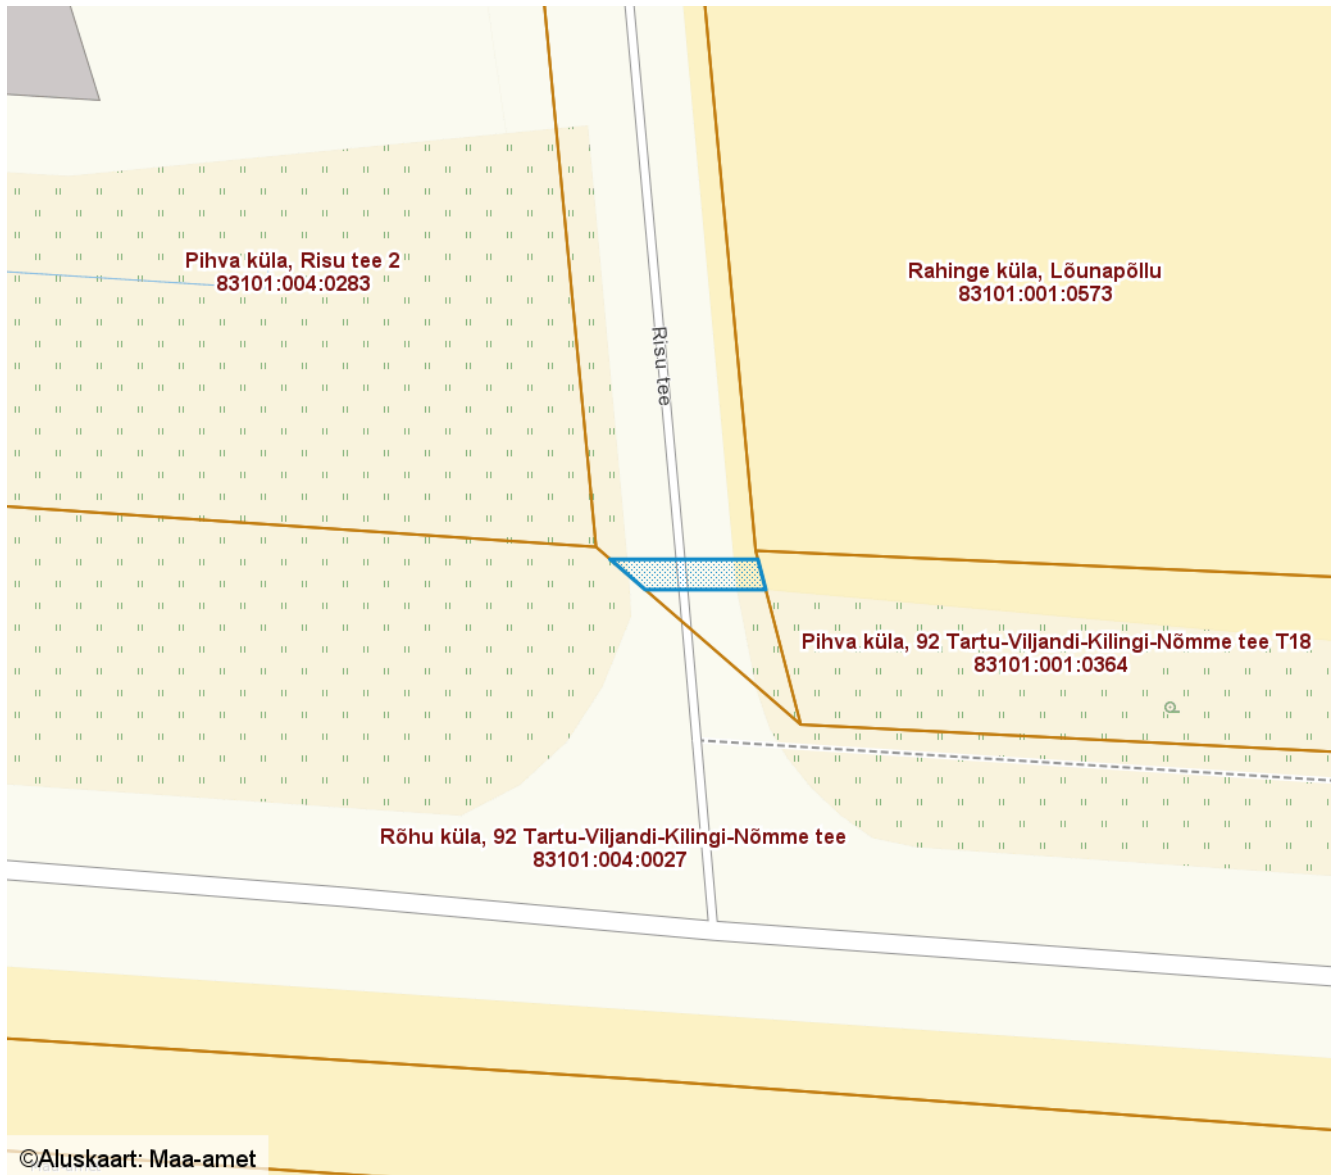

## ALA SKEEM

Pihva küla, Risu tee T3 (83101:001:0671)

M 1 : 500

— Isikliku kasutusõigusega seatav  
maa-ala 18 m<sup>2</sup>  
(Sideehitis)

Nr	X	Y
1	6471128.18	651853.17
2	6471128.18	651862.92
3	6471126.18	651863.44
4	6471126.18	651855.47